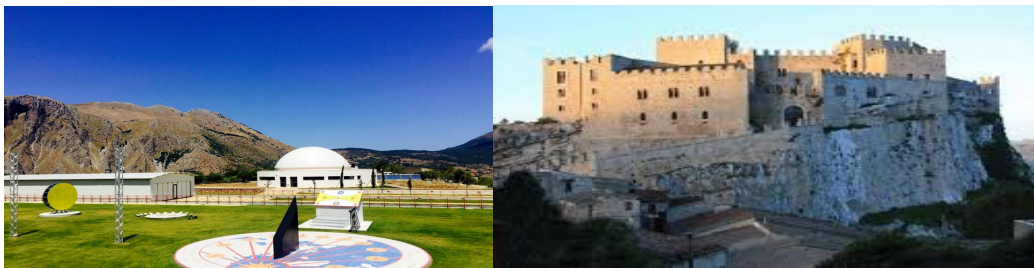

## Parco Astronomico "Gal Hassin" CACCAMO

**04/03/17**

Raduno dei Sigg.ri Partecipanti a Piazza Sciascia e partenza per le ore 08,15. Arrivo a Isnello presso il **Parco Astronomico "Gal hassin"** (Inaugurato a Novembre del 2016). **Un parco astronomico di importanza mondiale, il primo che nasce nel Sud Italia e che abbraccia l'intero Mediterraneo.** Un vero e proprio polo astronomico, dotato di un planetario digitale con una cupola di 10 metri di diametro, di una terrazza osservativa, con copertura mobile, dove sono montati 12 strumenti di osservazione, un radiotelescopio con parabola di 2,3 metri, un laboratorio astronomico all'aperto con orologi solari di vario tipo (Cerchio d'Ipparco, Plinto di Tolomeo, Rosa dei venti), un mappamondo monumentale con supporto ed asse di rotazione, un laboratorio solare in cui, tramite un eliostato, potrà essere proiettato su uno schermo il disco solare in tempo reale per la sua analisi. Trasferimento a Caccamo e pranzo in ristorante.

Nel pomeriggio visita guidata del Castello, tra i piu' grandi e meglio conservati d'Italia, che al suo interno racchiuse le gesta e anche gli intrighi di nobili famiglie, quali: i Bonello, i Chiaramonte, i Prades, i Cabrera, gli Enriquez, gli Amato e per finire i De Spuches. Si continua con il Duomo, di epoca normanna, ricco di capolavori, affreschi, pitture, sculture, stucchi e la Chiesa di San Benedetto alla Badia ormai famosa per il suo stupendo pavimento maiolicato (10,000 mattonelle).